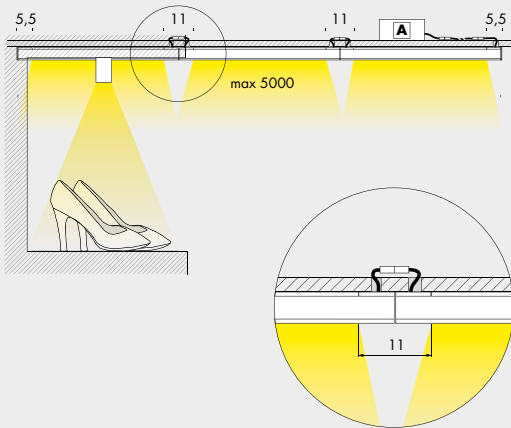

**esempio di installazione
installation example**

- **1** 13x8 n. 1 connettore maschio amp2
  13x8 n. 1 male amp2 connector
- **2** 13x8 n. 2 connettori m/f amp2
  13x8 n. 2 m/f amp2 connectors
- **3** tappo di chiusura incluso
  end cap included