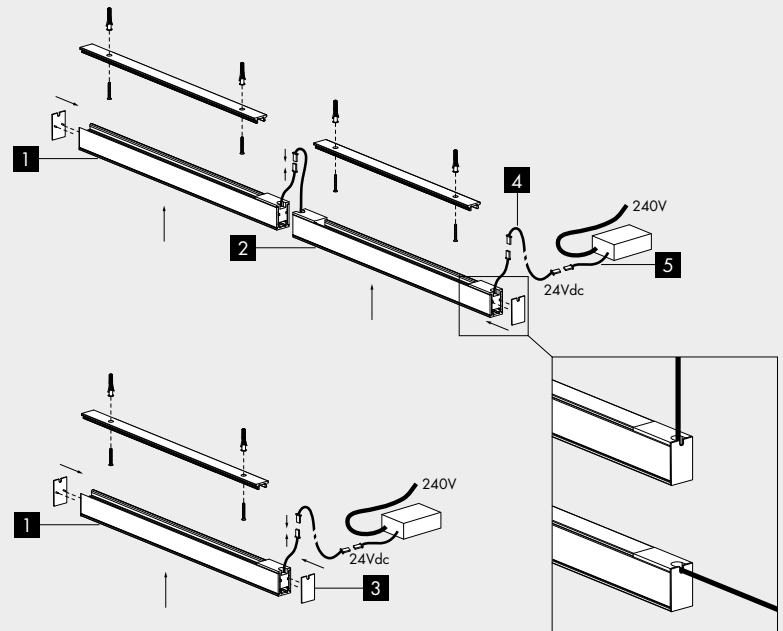

scala 1:1  
scale 1:1

**corpo illuminante a plafone per interni IP20.  
realizzato in estruso di alluminio ossidato di sezione H.  
il profilo è chiuso nella parte inferiore da un estruso in alluminio per facilitare il fissaggio a parete e con un diffusore estruso in policarbonato nella parte superiore.  
dimensioni: sezione 13x8mm da l.110 a l.2110mm con un passo di 100mm.  
cablato con sorgente led lineare con limitatore di corrente integrato da 3000K Ra95 13W/m,  
predisposto all'estremità con connettore amp2 femmina o maschio e femmina.  
alimentatore in tensione costante 24vdc, escluso da installare remoto.  
accessori: calamite da inserire nella gola posteriore del profilo per fissaggio su superficie metalliche.  
finiture: argento opaco.**

**IP20-rated ceiling light fitting for indoor use.  
made of oxidised extruded aluminium with H section.  
the profile is closed at the bottom with extruded aluminium to facilitate the wall mounting,  
while at the top it is closed with an extruded polycarbonate diffuser.  
size: 13x8mm section from the length of 110 to 2110mm with a pitch of 100mm.  
wired with a linear led source and an integrated 3000K Ra95 13W/m current limiter, fitted  
with a 2 amp female or male and female connector at the end.  
constant voltage 24Vdc power supply unit not included, to be installed remotely.  
accessories: magnets to be inserted in the back groove of the  
profile for mounting on metal surfaces.  
finish: matt silver.**

**esempio di installazione  
installation example**

- 1** 13x8 n. 1 connettore maschio amp2  
13x8 n. 1 male amp2 connector
- 2** 13x8 n. 2 connettori m/f amp2  
13x8 n. 2 m/f amp2 connectors
- 3** tappo di chiusura incluso  
end cap included