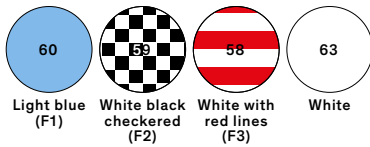

Standard Finishes