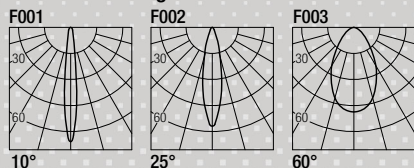

SELENE

design: Roberto Mantovani

Supply current
 Courant d'alimentation
 Corriente de alimentación
500mA (V, 2.9V)

Power
 Poissance
 Potencia
1.5W

Photometric diagrams

CCT	Flux	CRI
2700K	128 lm	93
3000K	133 lm	93
3500K	143 lm	93
4200K	154 lm	93

Code Construction

Construction du code produit
 Construcción del código de producto

SP | X | X | X | XX |

SP	X	Shape Forma Forme	X	Finishing Finitions Acabados	X	Beam angle Angle de faisceau Ángulo del haz	XX	Color Temp. Température couleur Temperatura de color
	1	Round Rond Redondo	1	White Blanc Blanco	0	10°	27	2700K
	2	Square Carré Cuadrado	2	Aluminum Aluminium Aluminio	1	25°	30	3000K
			3	Chrome Cromo	2	60°	35	3500K
			4	Gold Or Oro			42	4200K
			5	Black Noir Negro			CU	Custom
			6	Bronze Bronce				
			9	INOX AISI 316L Steel Acier Acero				