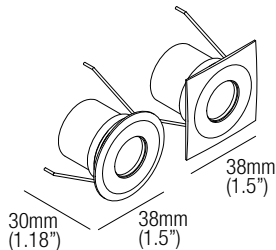

SELENE

design: Roberto Mantovani

Supply current
 Courant d'alimentation
 Corriente de alimentación
500mA (V, 2.9V)

Power
 Poissance
 Potencia
1.5W

Photometric diagrams

CCT	Flux	CRI
2700K	128 lm	93
3000K	133 lm	93
3500K	143 lm	93
4200K	154 lm	93

Code Construction

Construction du code produit
 Construcción del código de producto

SP | X | X | X | XX |

SP	X	Shape Forma Forme	X	Finishing Finitions Acabados	X	Beam angle Angle de faisceau Ángulo del haz	XX	Color Temp. Température couleur Temperatura de color
	1	Round Rond Redondo	1	White Blanc Blanco	0	10°	27	2700K
	2	Square Carré Cuadrado	2	Aluminum Aluminium Aluminio	1	25°	30	3000K
			3	Chrome Cromo	2	60°	35	3500K
			4	Gold Or Oro			42	4200K
			5	Black Noir Negro			CU	Custom
			6	Bronze Bronce				
			9	INOX AISI 316L Steel Acier Acero				