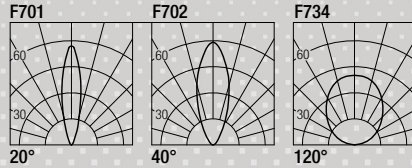

# TYLA

design: Roberto Mantovani

**Supply current**  
 Courant d'alimentation  
 Corriente de alimentación  
**350mA** (V<sub>i</sub> 2.9V)

**Power**  
 Pouissance  
 Potencia  
**1W**

## Photometric diagrams

CCT	Flux	CRI
2700K	81 lm	93
3000K	81 lm	93
3500K	100 lm	93
4200K	107 lm	93

## Code Construction

Construction du code produit  
 Construcción del código de producto

TY<sub>i</sub>X<sub>i</sub>X<sub>i</sub>XX<sub>i</sub>X<sub>i</sub>

TY	X	Shape	X	Beam angle	XX	Color Temp.	X	Finishing
		Forma Forme		Angle de faisceau Ángulo del haz		Température couleur Temperatura de color		Finitions Acabados
	<b>1</b>	Round Rond Redondo	<b>1</b>	20°		<b>27</b> 2700K		<b>G</b> Grey Gris
	<b>2</b>	Square Carré Cuadrado	<b>2</b>	40°		<b>30</b> 3000K		<b>N</b> Black Noir Negro
			<b>9</b>	120°		<b>35</b> 3500K		<b>K</b> COR-TEN
						<b>42</b> 4200K		<b>Z</b> INOX AISI 316L Steel Acier Acero
						<b>CU</b> Custom		