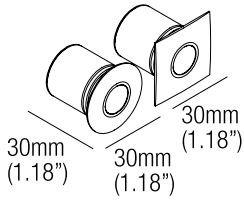

# TYLA

design: Roberto Mantovani

**Supply current**  
 Courant d'alimentation  
 Corriente de alimentación  
**350mA** (V<sub>i</sub> 2.9V)

**Power**  
 Pouissance  
 Potencia  
**1W**