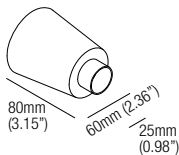

Optionals - Accessoires - Accesorios

CSTY01

Recessing box
Boîtier d'encastrement
Caja de empotrar