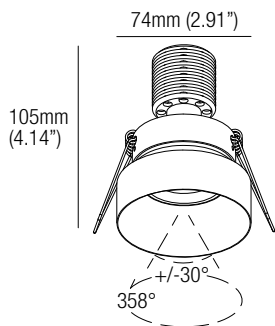

# RAÙL 10 TRIMLESS

design: Lapo Grassellini

**Supply current**  
 Courant d'alimentation  
 Corriente de alimentación  
**500mA (V<sub>I</sub> 18V)**

**Power**  
 Pouissance  
 Potencia  
**10W**