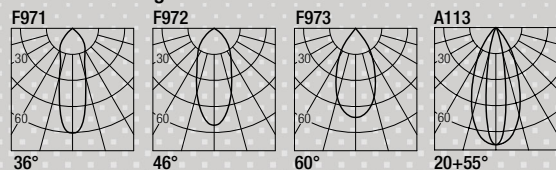

# RAÙL 10 TRIMLESS

design: Lapo Grassellini

**Supply current**  
 Courant d'alimentation  
 Corriente de alimentación  
**500mA (V<sub>I</sub> 18V)**

**Power**  
 Pouissance  
 Potencia  
**10W**

## Photometric diagrams

CCT	Flux	CRI
2700K	921 lm	98+
3000K	977 lm	98+
3500K	1016 lm	98+
4000K	1055 lm	98+
† Dim Warm 1800K-3000K	725 lm	95

## Code Construction

Construction du code produit  
 Construcción del código de producto

**RT1 | X | XX | 9 | X |**

RT1	X	Finishing Finitions Acabados	XX	Color Temp. Température couleur Temperatura de color	9	X	Beam angle Angle de faisceau Ángulo del haz
		<b>1</b> White Blanc Blanco		<b>27</b> 2700K			<b>S</b> 36°
		<b>5</b> Black Noir Negro		<b>30</b> 3000K			<b>M</b> 46°
				<b>35</b> 3500K			<b>W</b> 60°
				<b>40</b> 4000K			<b>D</b> 20+55°
			<b>DW</b> Dim Warm † @ 420mA				