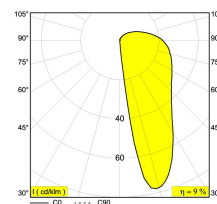

\_\_\_\_\_

\_\_\_\_\_

\_\_\_\_\_

\_\_\_\_\_

25/03/2021 02:58:10

**LOGIC MINI WS**  
**304 31 12**

[Weblink](#)

Cutout shape/size: 55 mm