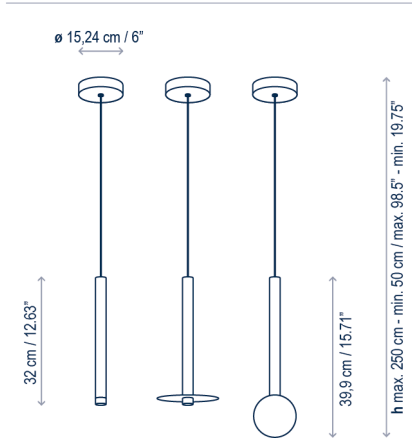

Candle S/1L

Design / Diseño:
Benedito Design / 2020

Typology: Pendant lamp
Tipología: Suspensión

Environment: Indoor
Ambiente: Interior

Technical description / Descripción técnica:

lbs Net Weight: 1.1 lbs
Peso Neto: 1.1 lbs

Box/Caja
3.54 x 7.09 x 22.05 inches | 0.3214 ft³
Gross Weight / Peso bruto: 2.43 lbs

Materials: Steel, Aluminum
Materiales: Acero, Aluminio

Not customizable
No personalizable

Certifications
Certificaciones

AC99801998
Golden cover
Tapa dorada

AC99802984
Opal glass ball
Bola vidrio opal

Lamps description / Descripción lámpara:

6 W LED / CRI: 90 / 2700°K
154 lm light source / fuente de luz

Ref	Finishing / Acabados	Ean13
99801210998U	Dimmable 0-10V - Matte Gold Dimmable 0-10V - Oro Mate	8435493726304