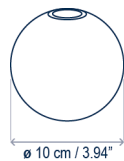

AC99802984
Opal glass ball
Bola vidrio opal