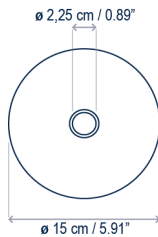

Technical description / Descripción técnica:

lbs Net Weight: 1.1 lbs
Peso Neto: 1.1 lbs

Box/Caja
3.54 x 7.09 x 22.05 inches | 0.3214 ft³
Gross Weight / Peso bruto: 2.43 lbs

Materials: Steel, Aluminum
Materiales: Acero, Aluminio

Not customizable
No personalizable

Certifications
Certificaciones

AC99801998
Golden cover
Tapa dorada