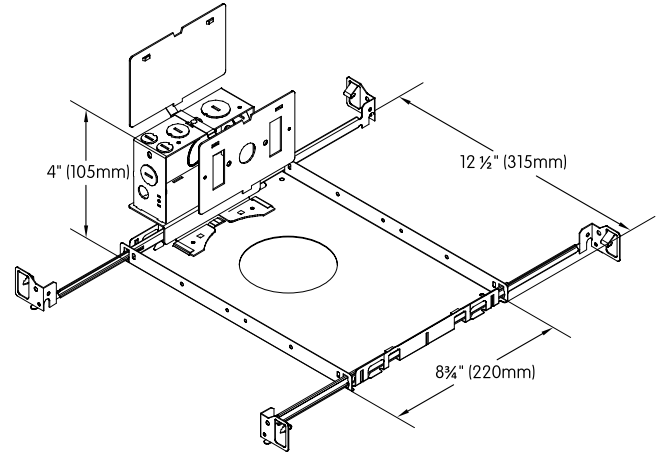

NON-IC HOUSING