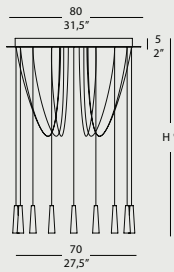

SANTRAL LA 16_S DIM PD

Cavo/cable standard cm 200/78,8"

16 x 3,2W 5680 Lm 3000K Cri>80 120V

16 x 3,2W 5360 Lm 2700K Cri>80 120V

SANTRAL LA 16_S DIM PD

16 x 3,2W 5680 Lm 3000K Cri>80 120V

16 x 3,2W 5360 Lm 2700K Cri>80 120V

con driver dimmerabile push/with push dimmable driver 120V