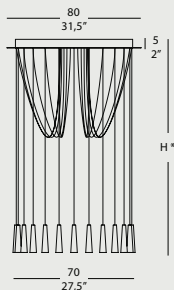

SANTRAL LA 24 GLASS_S

Cavo/cable standard cm 200/78,8"

24 x 3,2W 8520 Lm 3000K Cri>80 120V

24 x 3,2W 8040 Lm 2700K Cri>80 120V

SANTRAL LA 24 GLASS_S DIM PD

24 x 3,2W 8520 Lm 3000K Cri>80 120V

24 x 3,2W 8040 Lm 2700K Cri>80 120V

24 x 3,2W 8040 Lm 2700K Cri>80 120V

con driver dimmerabile push/with push dimmable driver 120V

SANTRAL LA 24 GLASS_L

Cavo/cable standard cm 280/110,2"

24 x 3,2W 8520 Lm 3000K Cri>80 120V

24 x 3,2W 8040 Lm 2700K Cri>80 120V

SANTRAL LA 24 GLASS_L DIM PD

24 x 3,2W 8520 Lm 3000K Cri>80 120V

24 x 3,2W 8040 Lm 2700K Cri>80 120V

con driver dimmerabile push/with push dimmable driver 120V

SANTRAL LA 24_L

Cavo/cable standard cm 280/110,2"