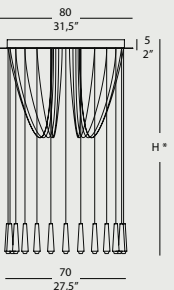

SANTRAL LA 24 GLASS_S

Cavo/cable standard cm 200/78,8"

24 x 3,2W 8520 Lm 3000K Cri>80 120V

24 x 3,2W 8040 Lm 2700K Cri>80 120V

SANTRAL LA 24 GLASS_S DIM PD

24 x 3,2W 8520 Lm 3000K Cri>80 120V

24 x 3,2W 8040 Lm 2700K Cri>80 120V

con driver dimmerabile push/with push dimmable driver 120V

SANTRAL LA 24_S

Cavo/cable standard cm 200/78,8"

24 x 3,2W 8520 Lm 3000K Cri>80 120V

24 x 3,2W 8040 Lm 2700K Cri>80 120V

SANTRAL LA 24_S DIM PD

24 x 3,2W 8520 Lm 3000K Cri>80 120V

24 x 3,2W 8040 Lm 2700K Cri>80 120V

con driver dimmerabile push/with push dimmable driver 120V

SANTRAL LA 24 GLASS_L

Cavo/cable standard cm 280/110,2"

24 x 3,2W 8520 Lm 3000K Cri>80 120V

24 x 3,2W 8040 Lm 2700K Cri>80 120V

SANTRAL LA 24 GLASS_L DIM PD

24 x 3,2W 8520 Lm 3000K Cri>80 120V

24 x 3,2W 8040 Lm 2700K Cri>80 120V

con driver dimmerabile push/with push dimmable driver 120V

SANTRAL LA 24_L

Cavo/cable standard cm 280/110,2"