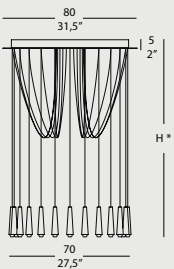

Cavo/cable standard cm 280/110,2"

16 x 3,2W 5680 Lm 3000K Cri>80 120V

16 x 3,2W 5360 Lm 2700K Cri>80 120V

SANTRAL LA 16_L DIM PD

16 x 3,2W 5680 Lm 3000K Cri>80 120V

16 x 3,2W 5360 Lm 2700K Cri>80 120V

con driver dimmerabile push/with push dimmable driver 120V

SANTRAL LA 24 GLASS_S

Cavo/cable standard cm 200/78,8"

24 x 3,2W 8520 Lm 3000K Cri>80 120V

24 x 3,2W 8040 Lm 2700K Cri>80 120V

SANTRAL LA 24 GLASS_S DIM PD

24 x 3,2W 8520 Lm 3000K Cri>80 120V

24 x 3,2W 8040 Lm 2700K Cri>80 120V