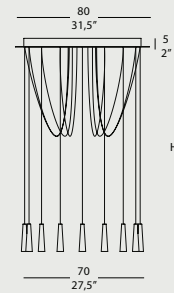

Cavo/cable standard cm 200/78,8"

16 x 3,2W 5680 Lm 3000K Cri>80 120V

16 x 3,2W 5360 Lm 2700K Cri>80 120V

SANTRAL LA 16 GLASS_S DIM PD

16 x 3,2W 5680 Lm 3000K Cri>80 120V

16 x 3,2W 5360 Lm 2700K Cri>80 120V

16 x 3,2W 5360 Lm 2700K Cri>80 120V

SANTRAL LA 16 GLASS_L DIM PD

16 x 3,2W 5680 Lm 3000K Cri>80 120V

16 x 3,2W 5360 Lm 2700K Cri>80 120V

con driver dimmerabile push/with push dimmable driver 120V

SANTRAL LA 16_L

SANTRAL LA 24 GLASS_S

Cavo/cable standard cm 200/78,8"

24 x 3,2W 8520 Lm 3000K Cri>80 120V

24 x 3,2W 8040 Lm 2700K Cri>80 120V

SANTRAL LA 24 GLASS_S DIM PD

24 x 3,2W 8520 Lm 3000K Cri>80 120V

24 x 3,2W 8040 Lm 2700K Cri>80 120V