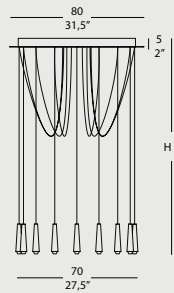

SANTRAL LA 16 GLASS_L

Cavo/cable standard cm 280/110,2"

16 x 3,2W 5680 Lm 3000K Cri>80 120V

16 x 3,2W 5360 Lm 2700K Cri>80 120V

SANTRAL LA 16 GLASS_L DIM PD

16 x 3,2W 5680 Lm 3000K Cri>80 120V

16 x 3,2W 5360 Lm 2700K Cri>80 120V

con driver dimmerabile push/with push dimmable driver 120V