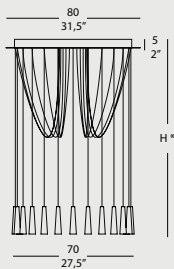

SANTRAL LA 24_S

Cavo/cable standard cm 200/78,8"

24 x 3,2W 8520 Lm 3000K Cri>80 120V

24 x 3,2W 8040 Lm 2700K Cri>80 120V

SANTRAL LA 24_S DIM PD

24 x 3,2W 8520 Lm 3000K Cri>80 120V

24 x 3,2W 8040 Lm 2700K Cri>80 120V

con driver dimmerabile push/with push dimmable driver 120V