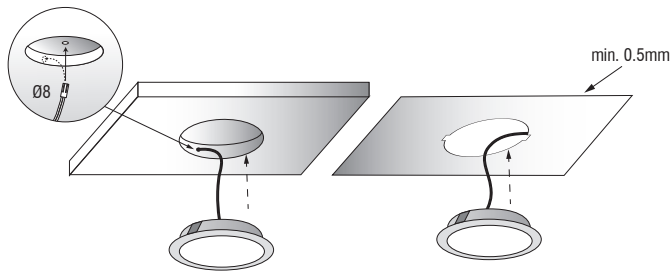

SUN

RECESSED 24V 3W LED SPOTLIGHT

TYPE:

PROJECT NAME:

EN ReCESSED spotlight - Metal structure and screen in polycarbonate.

101-111 lm/W PHOTOBIOLOGICAL CLASS 0 CRI > 80
 CE ENEC 05 IP20 PATENTED

Finish	3000 K		4000 K		Packaging		
	Part no.	EEC	Part no.	EEC	Pcs	Kg	mm
Steel	1730090A	A++	1730190A	A++	1	0,075	25 x 75 x 100
Aluminum	1730090S	A++	1730190S	A++	1	0,075	25 x 75 x 100
Chrome	1730090C	A++	1730190C	A++	1	0,075	25 x 75 x 100
Bronze	1730090L	A++	1730190L	A++	1	0,075	25 x 75 x 100
Gold	1730090O	A++	1730190O	A++	1	0,075	25 x 75 x 100
White	1730090B	A++	1730190B	A++	1	0,075	25 x 75 x 100
Black	1730090N	A++	1730190N	A++	1	0,075	25 x 75 x 100

SUN LED 24V - 3W		LUX
mm	100°	3000K 4000K
250	Ø 850	900
		970
500	Ø 1750	200
		235
750	Ø 2650	100
		110
1000	Ø 3550	60
		65

Connector

SPECIFICATION SHEET

LEDOLOGY®

A Luminart® BRAND

WWW.LUMINARTLIGHTING.COM