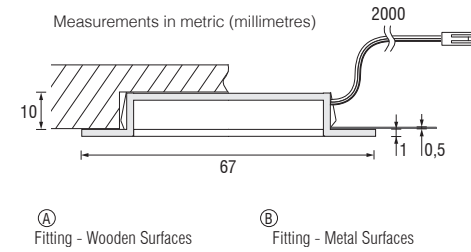

SUN

RECESSED 24V 3W LED SPOTLIGHT

TYPE:

PROJECT NAME:

EN ReCESSED spotlight - Metal structure and screen in polycarbonate.

101-111 lm/W PHOTOBIOLOGICAL CLASS 0 CRI > 80
 CE ENEC 05 IP20 PATENTED

Finish	3000 K		4000 K		Packaging		
	Part no.	EEC	Part no.	EEC	Pcs	Kg	mm
Steel	1730090A	A++	1730190A	A++	1	0,075	25 x 75 x 100
Aluminum	1730090S	A++	1730190S	A++	1	0,075	25 x 75 x 100
Chrome	1730090C	A++	1730190C	A++	1	0,075	25 x 75 x 100
Bronze	1730090L	A++	1730190L	A++	1	0,075	25 x 75 x 100
Gold	1730090O	A++	1730190O	A++	1	0,075	25 x 75 x 100
White	1730090B	A++	1730190B	A++	1	0,075	25 x 75 x 100
Black	1730090N	A++	1730190N	A++	1	0,075	25 x 75 x 100

SUN LED 24V - 3W		LUX
mm	100°	3000K 4000K
250	Ø 850	900
		970
500	Ø 1750	200
		235
750	Ø 2650	100
		110
1000	Ø 3550	60
		65

Connector

SPECIFICATION SHEET

LEDOLOGY®

A Luminart® BRAND

WWW.LUMINARTLIGHTING.COM