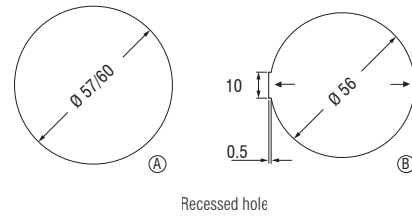

SUN

RECESSED 24V 3W LED SPOTLIGHT

TYPE:

PROJECT NAME:

EN ReCESSED spotlight - Metal structure and screen in polycarbonate.

101-111 lm/W PHOTOBIOLOGICAL CLASS 0 CRI > 80
 CE ENEC 05 IP20 PATENTED

Finish	3000 K		4000 K		Packaging		
	Part no.	EEC	Part no.	EEC	Pcs	Kg	mm
Steel	1730090A	A++	1730190A	A++	1	0,075	25 x 75 x 100
Aluminum	1730090S	A++	1730190S	A++	1	0,075	25 x 75 x 100
Chrome	1730090C	A++	1730190C	A++	1	0,075	25 x 75 x 100
Bronze	1730090L	A++	1730190L	A++	1	0,075	25 x 75 x 100
Gold	1730090O	A++	1730190O	A++	1	0,075	25 x 75 x 100
White	1730090B	A++	1730190B	A++	1	0,075	25 x 75 x 100
Black	1730090N	A++	1730190N	A++	1	0,075	25 x 75 x 100

SUN LED 24V - 3W		LUX
mm	100°	3000K 4000K
250	Ø 850	900
		970
500	Ø 1750	200
		235
750	Ø 2650	100
		110
1000	Ø 3550	60
		65

Connector

SPECIFICATION SHEET

LEDOLOGY®

A Luminart® BRAND

WWW.LUMINARTLIGHTING.COM