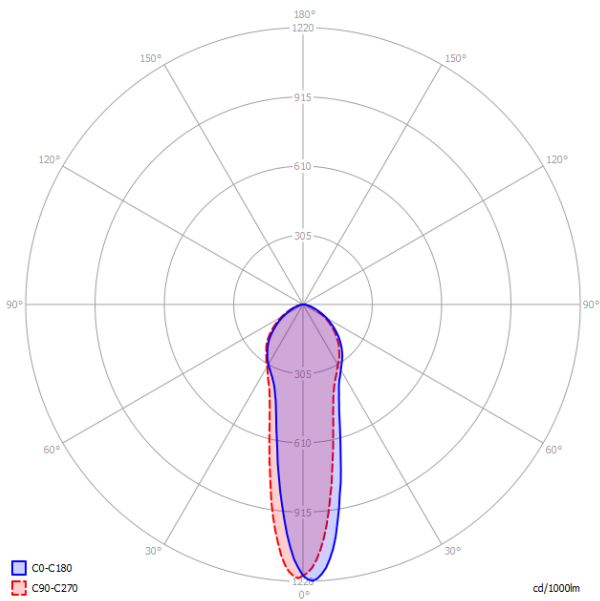

Net weight: 0.90 kg	Gross weight: 1.60 kg	Parcels: N°1	Volume: 0.015 m³
---------------------	-----------------------	--------------	------------------

A-Tube Large	Light source	Frame Aluminium	Diffuser:	Code
<p>Ø 6 cm Ø 2.36"</p> <p>100 cm 39.37"</p> <p>● 1 Ø 6 cm Ø 2.36"</p>	GU10 Par16 • 1 x max 40W eco	Matte White 9010	—	096013
	OR	Coppery Bronze	—	096026
	GU10 Par16 LED • 1 x 10 W	Matte Black 9005	—	096035

Net weight: 1.50 kg	Gross weight: 2.39 kg	Parcels: N°1	Volume: 0.022 m³
---------------------	-----------------------	--------------	------------------

LODES

Polar diagram

A-Tube Mini

GU10 Par16
• 1 x max 40W eco

OR

GU10 Par16 LED
• 1 x 10 W

Polar diagram

A-Tube Small

GU10 Par16
• 1 x max 40W eco

OR

GU10 Par16 LED
• 1 x 10 W

LODES

Polar diagram

A-Tube Medium

GU10 Par16
• 1 x max 40W eco

OR

GU10 Par16 LED
• 1 x 10 W

Polar diagram

A-Tube Large

GU10 Par16
• 1 x max 40W eco