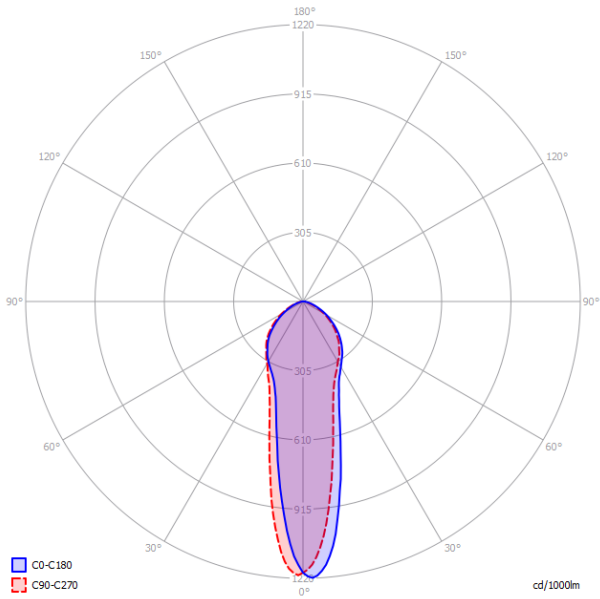

Net weight: 0.80 kg	Gross weight: 1.36 kg	Parcels: N°1	Volume: 0.009 m³
---------------------	-----------------------	--------------	------------------

A-Tube Medium	Light source	Frame Aluminium	Diffuser:	Code
<p>Ø 6 cm Ø 2.36"</p> <p>60 cm 23.62"</p> <p>● 1 Ø 6 cm Ø 2.36"</p>	GU10 Par16 • 1 x max 40W eco	Matte White 9010	—	096011
	OR	Coppery Bronze	—	096025
	GU10 Par16 LED • 1 x 10 W	Matte Black 9005	—	096033

Net weight: 0.90 kg	Gross weight: 1.60 kg	Parcels: N°1	Volume: 0.015 m³
---------------------	-----------------------	--------------	------------------

A-Tube Large	Light source	Frame Aluminium	Diffuser:	Code
<p>Ø 6 cm Ø 2.36"</p> <p>100 cm 39.37"</p> <p>● 1 Ø 6 cm Ø 2.36"</p>	GU10 Par16 • 1 x max 40W eco	Matte White 9010	—	096013
	OR	Coppery Bronze	—	096026
	GU10 Par16 LED • 1 x 10 W	Matte Black 9005	—	096035

Net weight: 1.50 kg	Gross weight: 2.39 kg	Parcels: N°1	Volume: 0.022 m³
---------------------	-----------------------	--------------	------------------

LODES

Polar diagram

A-Tube Mini

GU10 Par16
• 1 x max 40W eco