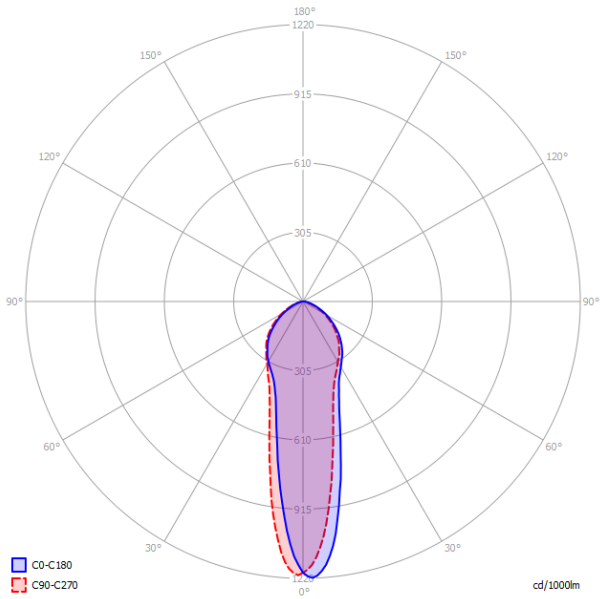

Net weight: 0.90 kg	Gross weight: 1.60 kg	Parcels: N°1	Volume: 0.015 m³
---------------------	-----------------------	--------------	------------------

A-Tube Large	Light source	Frame Aluminium	Diffuser:	Code
<p>Ø 6 cm Ø 2.36"</p> <p>100 cm 39.37"</p> <p>● 1 Ø 6 cm Ø 2.36"</p>	GU10 Par16 • 1 x max 40W eco	Matte White 9010	—	096013
	OR	Coppery Bronze	—	096026
	GU10 Par16 LED • 1 x 10 W	Matte Black 9005	—	096035

Net weight: 1.50 kg	Gross weight: 2.39 kg	Parcels: N°1	Volume: 0.022 m³
---------------------	-----------------------	--------------	------------------

LODES

Polar diagram

A-Tube Mini

GU10 Par16
• 1 x max 40W eco

OR

GU10 Par16 LED
• 1 x 10 W

Polar diagram

A-Tube Small

GU10 Par16
• 1 x max 40W eco

OR

GU10 Par16 LED
• 1 x 10 W

LODES

Polar diagram

A-Tube Medium

GU10 Par16
• 1 x max 40W eco

OR

GU10 Par16 LED
• 1 x 10 W

Polar diagram

A-Tube Large

GU10 Par16
• 1 x max 40W eco